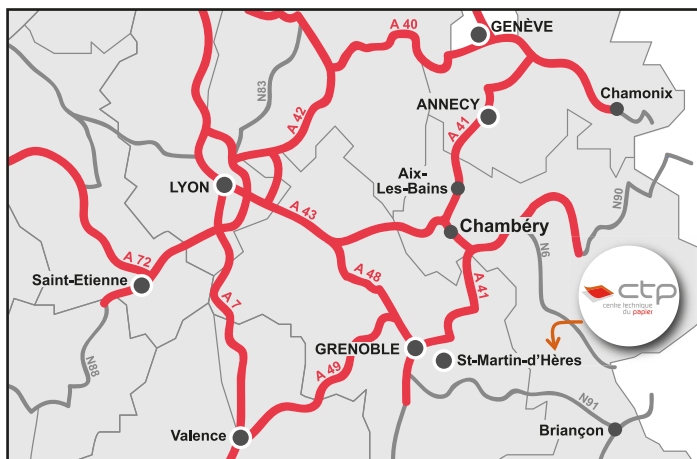

**Antenne CTP
Grand Est Epinal**

27 rue Philippe Séguin
BP 1041
88051 EPINAL Cedex 9
T 03 29 29 61 90

ACCES CTP GRENOBLE

Train

Grenoble Gare SNCF

Sur place : Location de voitures, Lignes de tramway, Taxis

Voiture

GPS (indiquer GIERES dans l'adresse)

341, rue de la Papeterie - 38610 Gières

Latitude Nord 45° - 11,84' / Longitude Est 5° - 46,49' - Sur la Rocade Sud, prendre la sortie 1 «Gières-Mayencin Domaine Universitaire». Au bout de la bretelle de sortie, continuer direction «Domaine Universitaire» puis voir plan.

Transports en Commun

Tramway Ligne C - Direction Condillac - Universités

Tramway Ligne B - Direction Gières - Plaine des sports

Arrêt: Bibliothèques Universitaires - 10 min à pied

Plus d'informations : www.webCTP.com

Aéroports

Lyon Saint - Exupéry - Moyen le plus facile - Une heure de route de Grenoble (100 km)

Location de voitures - Taxis - Navettes - <http://www.lyon.aeroport.fr/>

Genève - Deux heures de route de Grenoble (200 km) - Location de voitures - Taxis - Navettes - <http://www.gva.ch/fr>